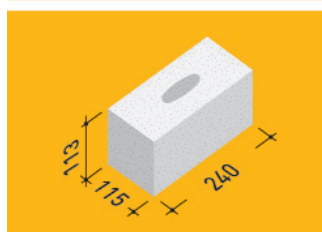

TULLA E FASADES E PLOTË TFP | 240x115x71

Jepni shans vetes për të pasur një shtëpi tuajën me stil të veçantë arkitektonik, me pamje mahnitëse, elegante dhe tërheqëse për të tashmen dhe të ardhmen.

TULLA E FASADËS E PËRGJYSMUAR 1/2TFP | 240x57.5x71

Strukturojeni shtëpin tuaj me stil dhe shumë kujdes me tulla të fasadës të përgjysmuara.

TULLAT E FASADËS DIZAJN 1/2Pd | 240x57.5x71

Struktura sipërfaqësore e tullave të fasadës dizajn i jep shtëpisë suaj pamje të mrekullueshme dhe shumë të veçantë.