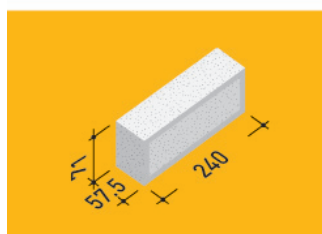

TULLA E FASADES E PLOTË TFP | 240x115x71

Jepni shans vetes për të pasur një shtëpi tuajën me stil të veçantë arkitektonik, me pamje mahnitëse, elegante dhe tërheqëse për të tashmen dhe të ardhmen.

TULLA E FASADËS E PËRGJYSMUAR 1/2TFP | 240x57.5x71

Strukturojeni shtëpin tuaj me stil dhe shumë kujdes me tulla të fasadës të përgjysmuara.

TULLAT E FASADËS DIZAJN 1/2Pd | 240x57.5x71

Struktura sipërfaqësore e tullave të fasadës dizajn i jep shtëpisë suaj pamje të mrekullueshme dhe shumë të veçantë.