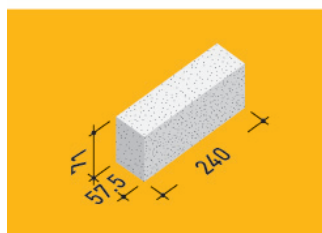

TULLA E FASADES E PLOTË TFP | 240x115x71

Jepni shans vetes për të pasur një shtëpi tuajën me stil të veçantë arkitektonik, me pamje mahnitëse, elegante dhe tërheqëse për të tashmen dhe të ardhmen.

TULLA E FASADËS E PËRGJYSMUAR 1/2TFP | 240x57.5x71

Strukturojeni shtëpin tuaj me stil dhe shumë kujdes me tulla të fasadës të përgjysmuara.

TULLAT E FASADËS DIZAJN 1/2Pd | 240x57.5x71

Struktura sipërfaqësore e tullave të fasadës dizajn i jep shtëpisë suaj pamje të mrekullueshme dhe shumë të veçantë.